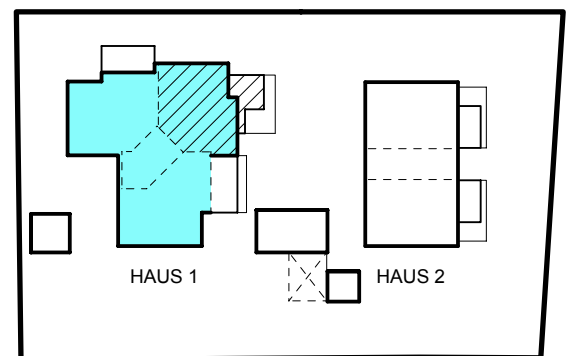

**Uhtepe
Grundbesitzgesellschaft
mbH & Co. KG**

Maßstab: 1:100

HAUS 1 WOHNUNG 01

ERDGESCHOSS

WOHNFLÄCHE: 112.08 m²

**MEHRFAMILIENHAUS, TURMSTRASSE, 48607 OCHTRUP
UHTEPE GRUNDBESITZGESELLSCHAFT MBH & CO.KG**