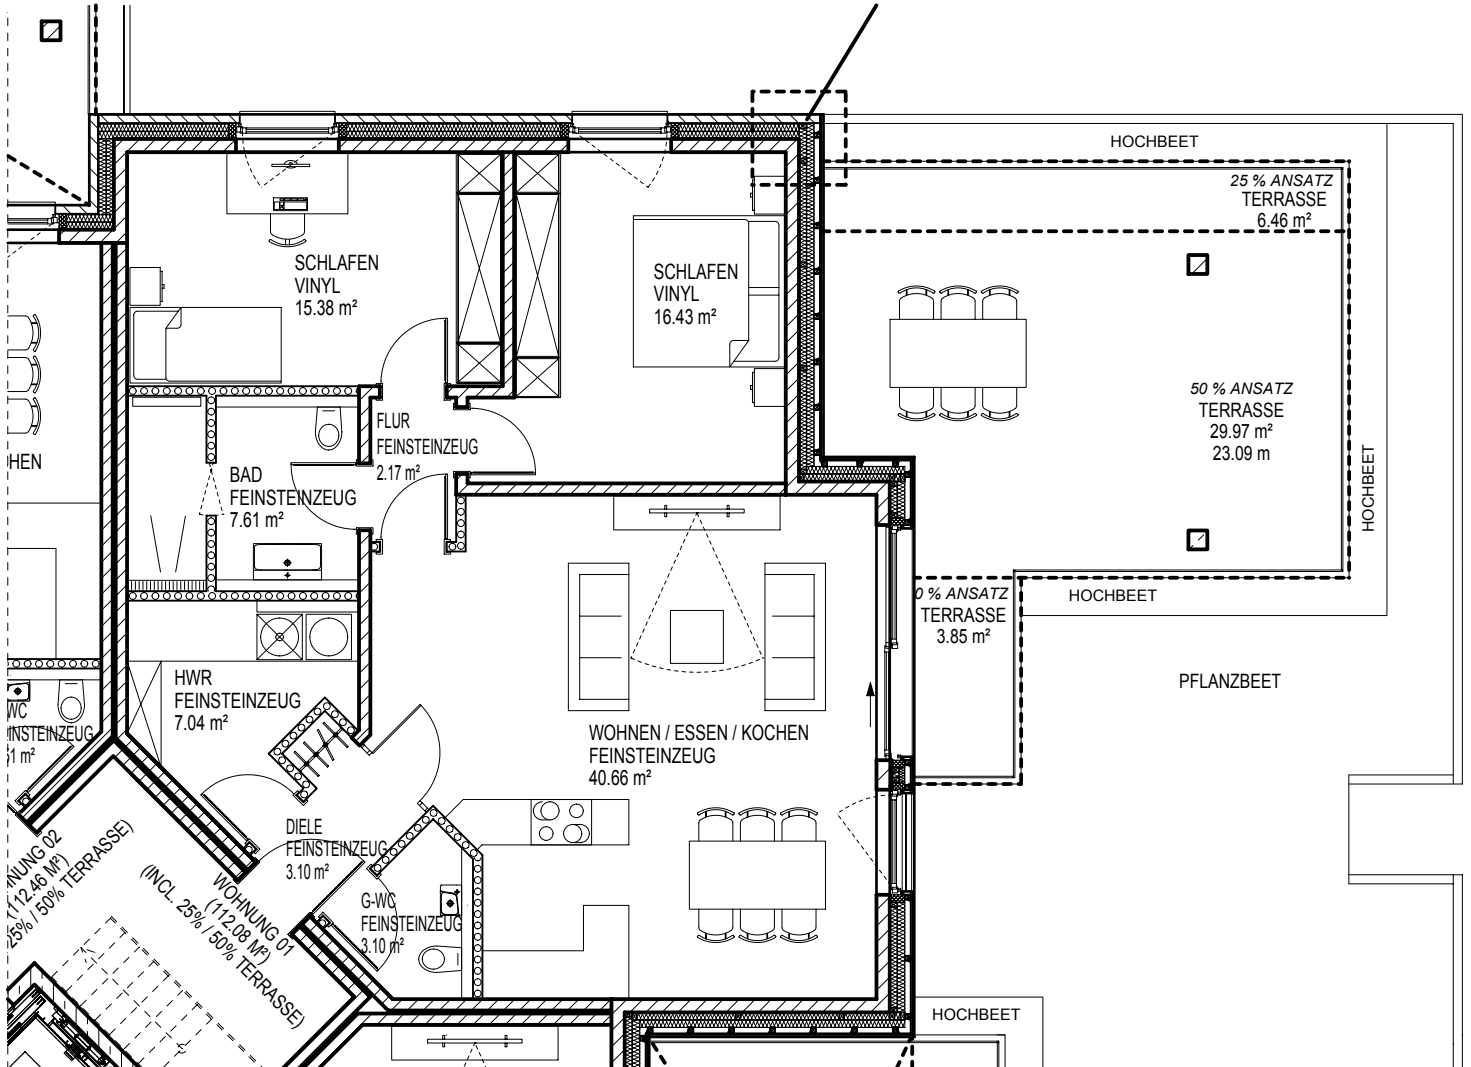

**Uhtepe
Grundbesitzgesellschaft
mbH & Co. KG**

Maßstab: 1:100

HAUS 1 WOHNUNG 01

ERDGESCHOSS

WOHNFLÄCHE: 112.08 m²

**MEHRFAMILIENHAUS, TURMSTRASSE, 48607 OCHTRUP
UHTEPE GRUNDBESITZGESELLSCHAFT MBH & CO.KG**