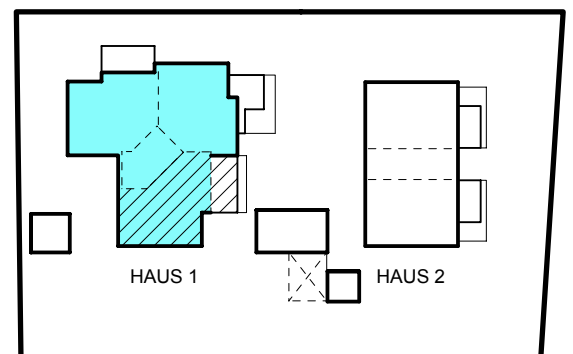

**Uhtepe
Grundbesitzgesellschaft
mbH & Co. KG**

Maßstab: 1:100

HAUS 1 WOHNUNG 03

ERDGESCHOSS

WOHNFLÄCHE: 112.20 m²

**MEHRFAMILIENHAUS, TURMSTRASSE, 48607 OCHTRUP
UHTEPE GRUNDBESITZGESELLSCHAFT MBH & CO.KG**