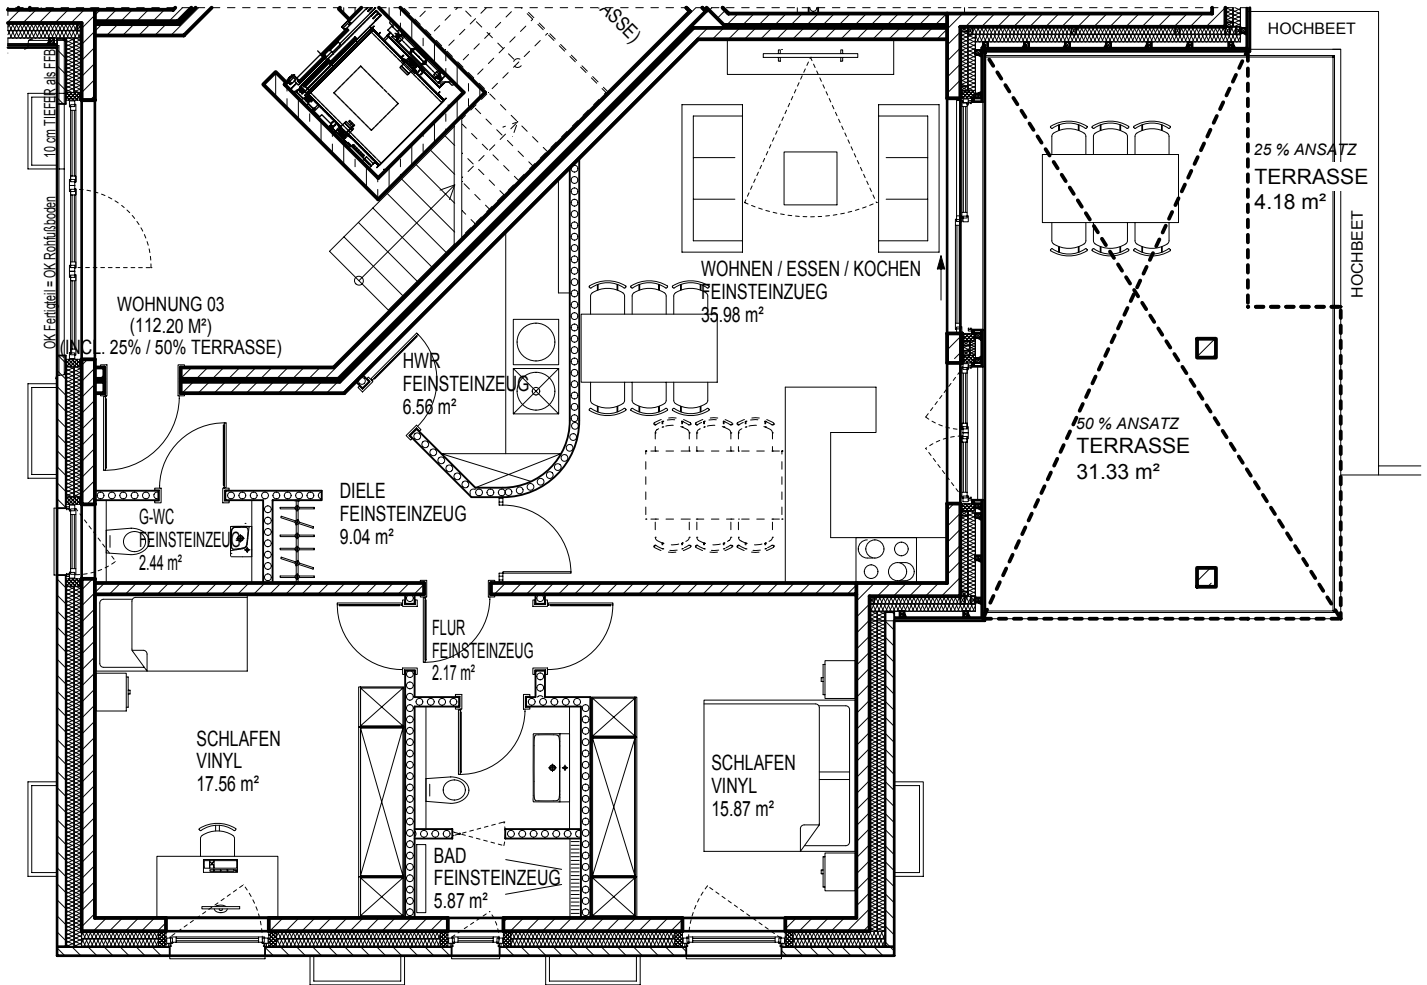

**Uhtepe
Grundbesitzgesellschaft
mbH & Co. KG**

Maßstab: 1:100

HAUS 1 WOHNUNG 03

ERDGESCHOSS

WOHNFLÄCHE: 112.20 m²

**MEHRFAMILIENHAUS, TURMSTRASSE, 48607 OCHTRUP
UHTEPE GRUNDBESITZGESELLSCHAFT MBH & CO.KG**