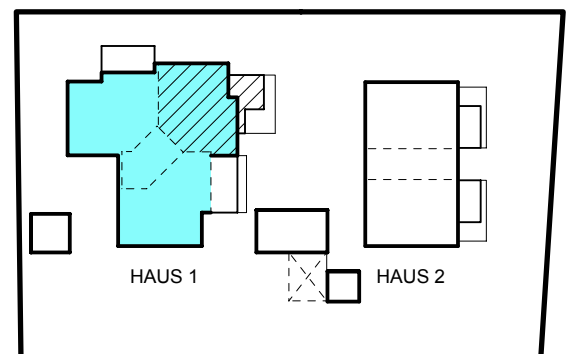

**Uhtepe
Grundbesitzgesellschaft
mbH & Co. KG**

Maßstab: 1:100

HAUS 1 WOHNUNG 04

OBERGESCHOSS

WOHNFLÄCHE: 110.46 m²

**MEHRFAMILIENHAUS, TURMSTRASSE, 48607 OCHTRUP
UHTEPE GRUNDBESITZGESELLSCHAFT MBH & CO.KG**