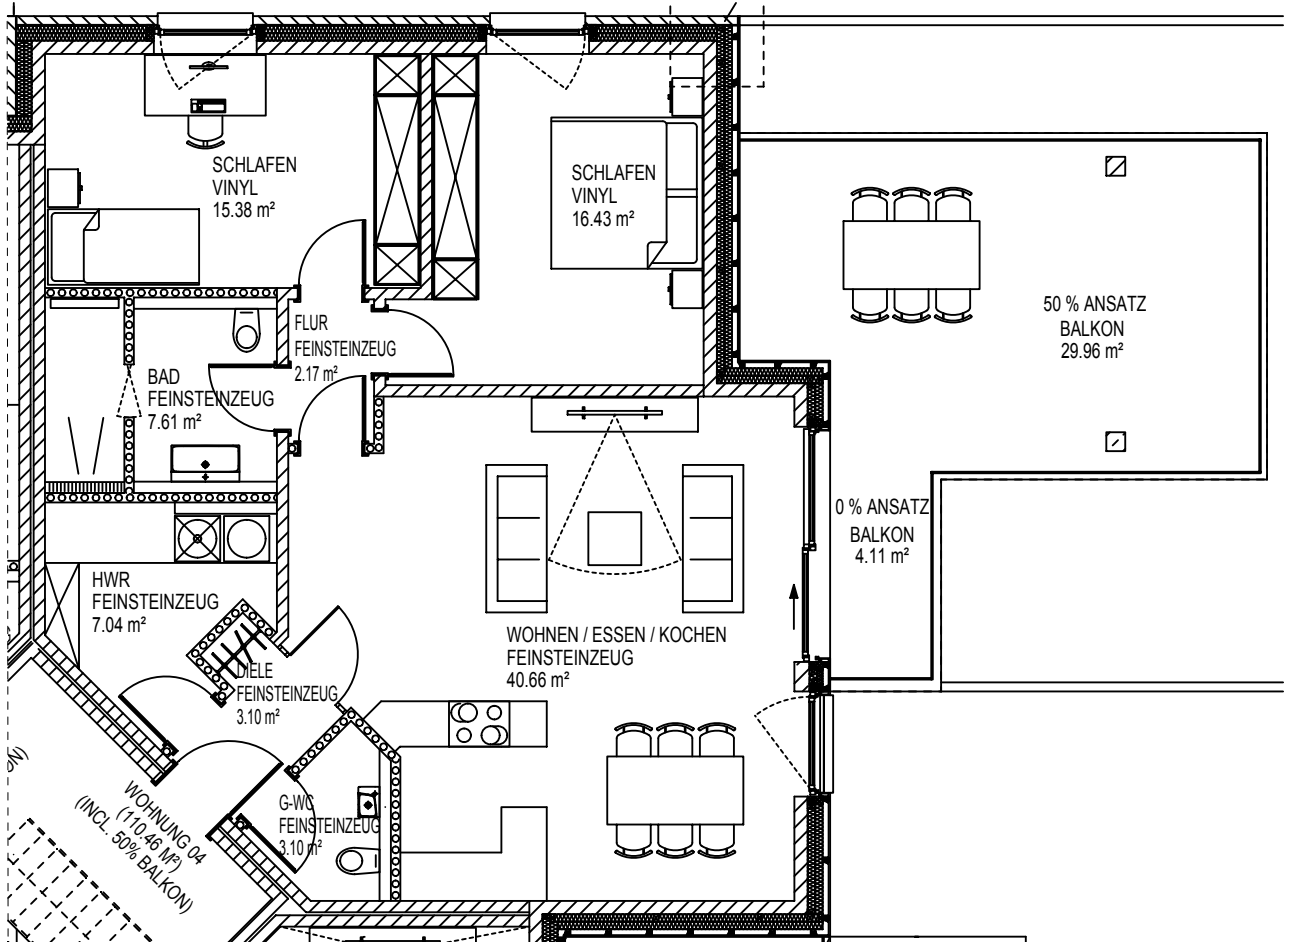

**Uhtepe
Grundbesitzgesellschaft
mbH & Co. KG**

Maßstab: 1:100

HAUS 1 WOHNUNG 04

OBERGESCHOSS

WOHNFLÄCHE: 110.46 m²

**MEHRFAMILIENHAUS, TURMSTRASSE, 48607 OCHTRUP
UHTEPE GRUNDBESITZGESELLSCHAFT MBH & CO.KG**