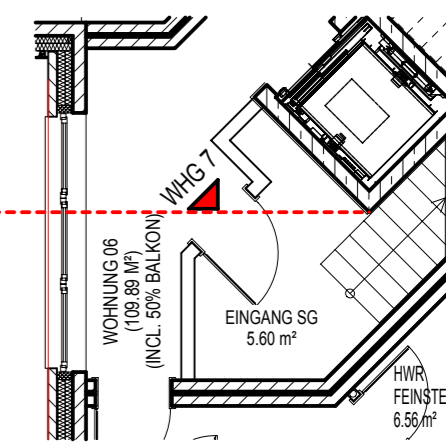

AUSCHNITT DACHAUFSICHT

AUSCHNITT ZUGANG WOHNUNG 07 1.OBERGESCHOSS

Maßstab: 1:100
HAUS 1 WOHNUNG 07
STAFFELGESCHOSS
WOHNFLÄCHE: 262.16 m²
 INKLUSIVE
 5,60 M² EINGANGSBEREICH IM 1.OG
 30,31 M² (50%) DACHTERRASSE FREISITZ
 (SIEHE DACHAUFSICHT OBEN)