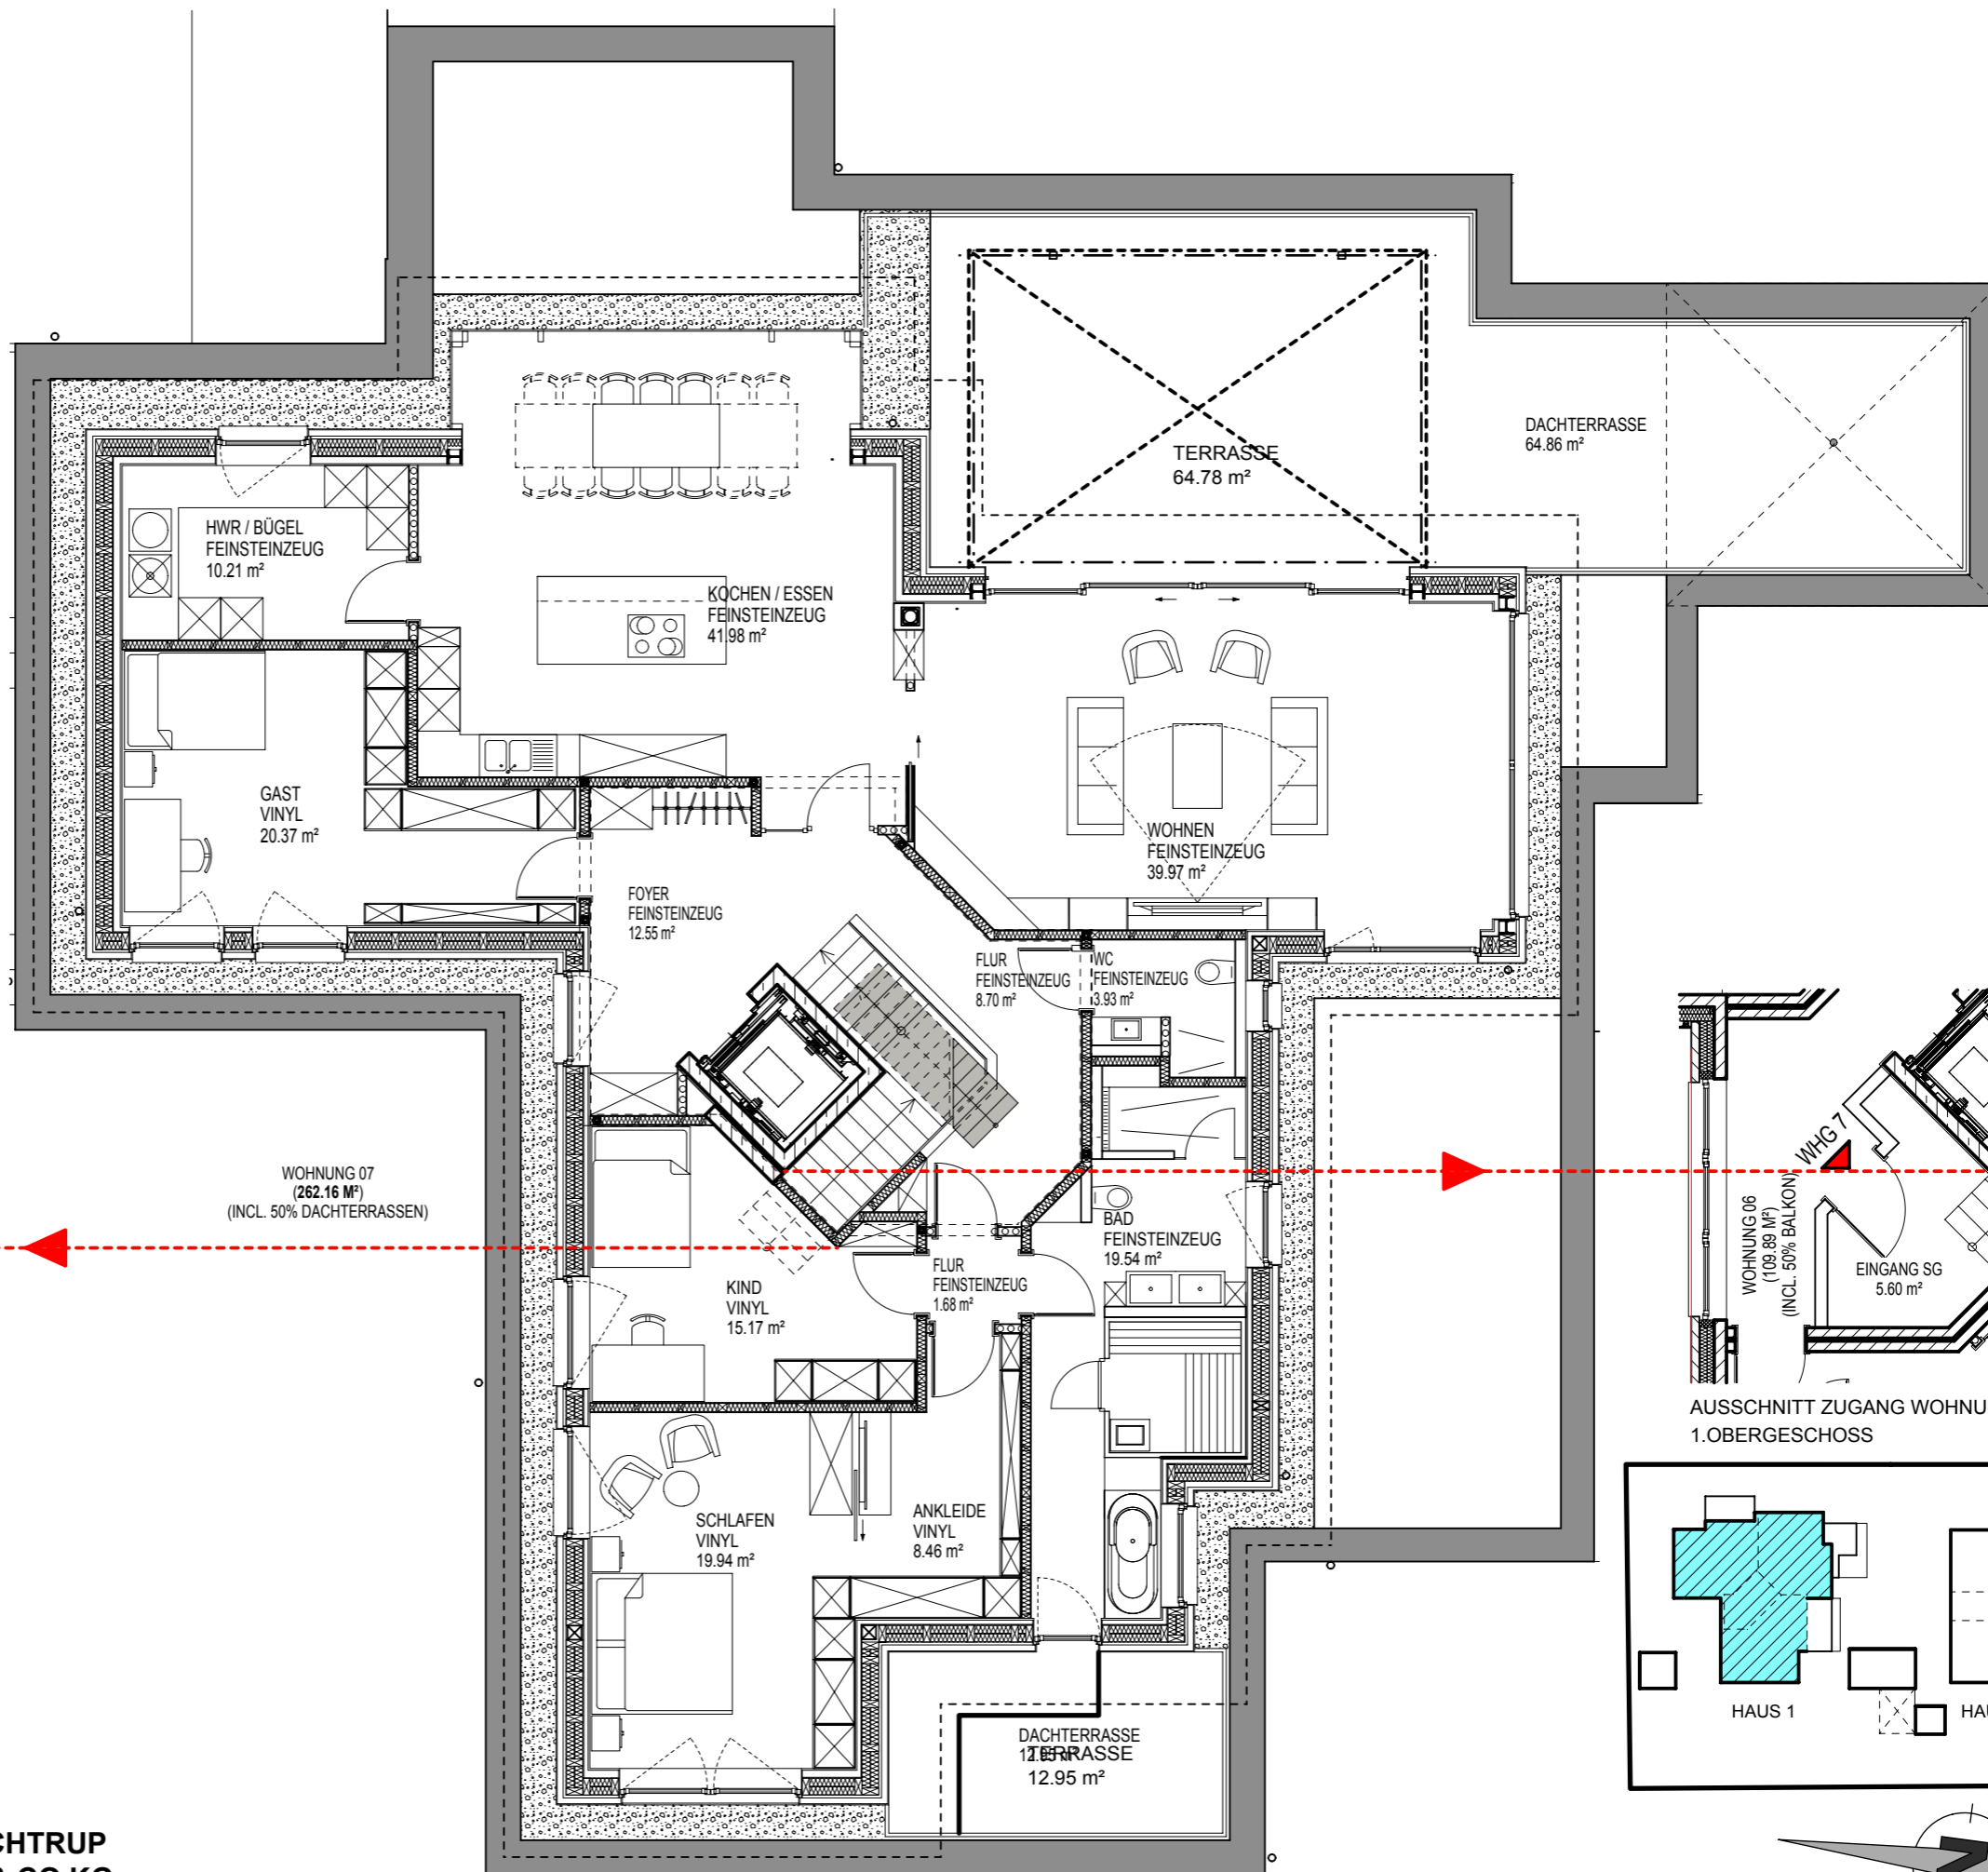

AUSCHNITT DACHAUFSICHT

AUSCHNITT ZUGANG WOHNUNG 07 1.OBERGESCHOSS

Maßstab: 1:100
HAUS 1 WOHNUNG 07
STAFFELGESCHOSS
WOHNFLÄCHE: 262.16 m²
 INKLUSIVE
 5,60 M² EINGANGSBEREICH IM 1.OG
 30,31 M² (50%) DACHTERRASSE FREISITZ
 (SIEHE DACHAUFSICHT OBEN)